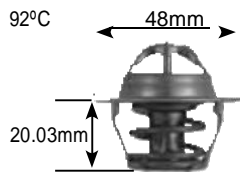

Parts Listing - Thermostats

Part no.	make	model	Derivative	Year	engine
3111-92	Daewoo	Cielo	1.5 GL GLX	96-97	a15sms
	Daewoo	Cielo	150i L	96-97	a15sms
	Daewoo	Lanos	1.6	97-00	E-TEC A16DMS
	Daewoo	Lanos ii	1.6 SX	00-04	e-teC
	Daewoo	Lanos ii	1.6	00-04	e-teC
	opel	astra	1.4 (F)	93-96	14nV 14se
	opel	astra	140i (F)	93-96	14nV 14se
	opel	astra	160i (F)	93-98	16NZ
	opel	Corsa	1.6	02-07	16SDE
	opel	Corsa	1.6i	97-04	16NE
	opel	Corsa	160i S	98-00	16NE
	opel	Kadett	140	93-96	
	opel	Kadett	160i S	93-98	
	opel	meriva	1.6	03-06	Z16XE
opel	monza	2.0	90-91	Xe4