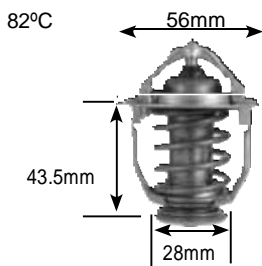

Part no.	make	model	Derivative	Year	engine
2450 Jiggle pin & rubber valve	G.W.M	hover	2.4	08 on	4G64
	hyundai	h1	2.5 CRDi	09 on	D4-Bh
	hyundai	HD65	2.5 Ton	04 on	D4aL
	hyundai	hD72	3.5 Ton	04 on	D4Da
	hyundai	terracan	2.9 CRDi	06-10	D48hJ3
	Lexus		gs450 h	08 on	2gr-Fse
	Lexus		rX300	03-06	1ms-Fe
	Lexus		rX400 (h)	08 on	2gr-Fse
	Lexus		rX450 LXe (h)	08 on	2gr-Fse
	mitsubishi	Colt	2.8 DT	99-08	4m40
	mitsubishi	evo iii	2.0 16V T	05-06	4G63
	mitsubishi	evo iii	2.0 GLS	06 on	4G63
	mitsubishi	Lancer	1.6 GLX	02-07	4g92
	mitsubishi	outlander	2.4	03-06	4G69-2
	mitsubishi	outlander	2.4	07 on	4G69-2
	mitsubishi	Pajero	1.6i	99-02	4g18
	mitsubishi	Pajero	1.8i	99-02	4g93
	mitsubishi	Pajero	2.0i	02-03	4g94
	mitsubishi	Pajero	2.5 TD	87-90	4D56T