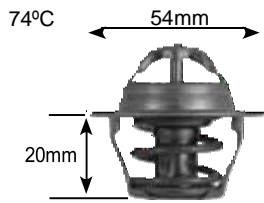

Parts Listing - Thermostats

Part no.	make	model	Derivative	Year	engine
5474 (Continued)	nissan	LDV	2300 D	85-88	sD23
	nissan	LDV	620	73-79	
	nissan	LDV	680 D	78-80	sD22
	nissan	Pulsar	1300 s	83-86	e13
	nissan	Pulsar	1400	80-84	L14
	nissan	Pulsar	1500	82-83	e15
	nissan	Pulsar	1500	83-87	e15
	nissan	sabre	160 GX	94-97	GA16DS
	nissan	sabre	160 GXi	94-97	GA16DE
	nissan	sabre	160 GXi	97-00	GA16DNE
	nissan	safari	2.8	83-86	L28
	nissan	sentra	1.3	87-92	e13
	nissan	sentra	1.6	87-92	E16S
	nissan	sentra	1.6	87-92	E16E
	massey Ferguson tractor				